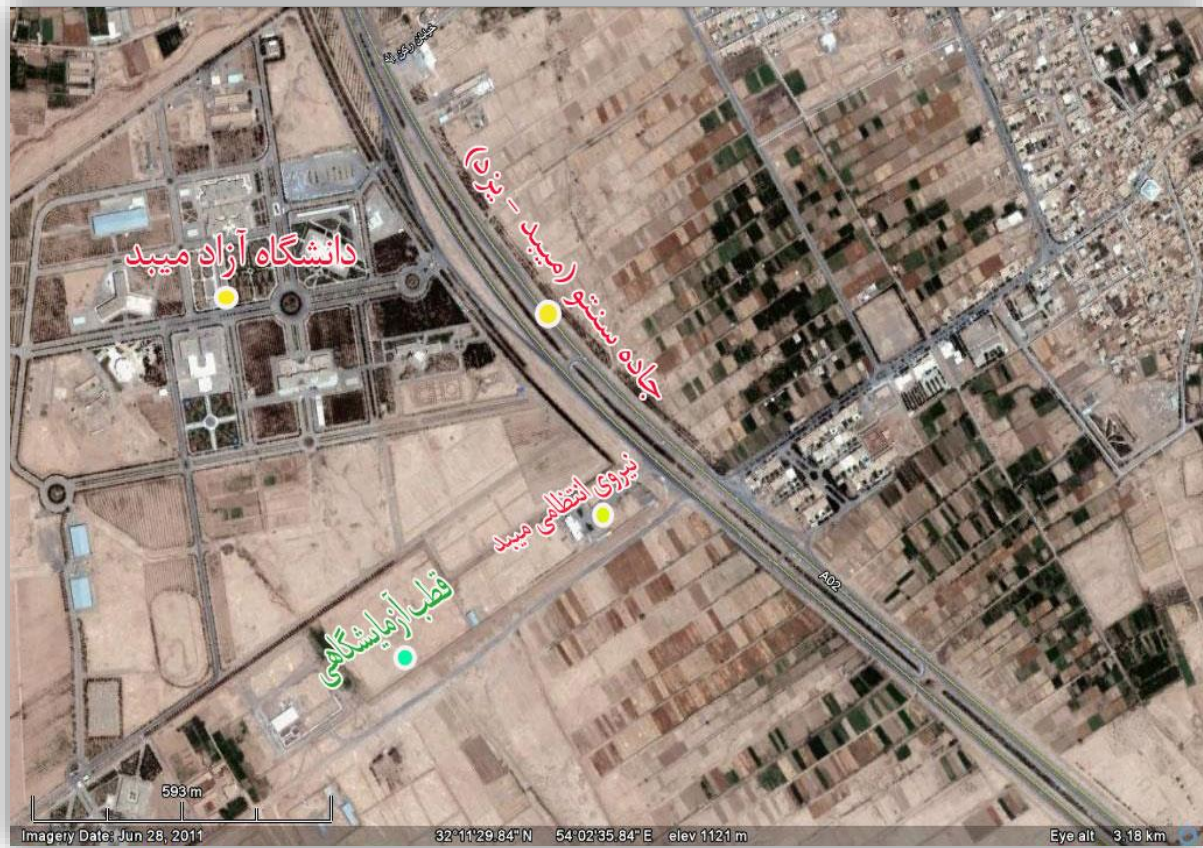

(۱) موقعیت جغرافیایی :

قطب آزمایشگاهی میبد در کیلومتر دو جاده میبد - یزد و در نزدیکی ساختمان نیروی انتظامی شهرستان میبد واقع شده است.

فاصله آن تا مرکز استان حدود ۴۰ کیلومتر است، همچنین فاصله آن از جنوب با اولین شهرستان همجوار (رضوانشهر صدوق) حدود ۲۵ کیلومتر و از شمال (شهرستان اردکان) حدود ۱۵ کیلومتر می باشد.

نزدیکی به دانشگاه آزاد و شهرک صنعتی جهان آباد میبد را می توان از جمله مزایای موقعیت فیزیکی ساختمان قطب آزمایشگاهی میبد نام برد.

(۲) ویژگیهای زمین و پلان ساختمان :

مساحت کلی زمین حدود ۶۰۰۰۰ متر مربع می باشد، زیر بنای ساختمان نیز حدود ۲۵۰۰ متر مربع است که در دو طبقه بنا شده است.